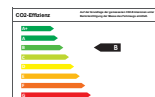

Volkswagen Polo Comfort Klima

Bluetooth Lichtautomatik

Fahrzeugdaten

Kilometer	5 km
Farbe	weiß
Motor	
Kraftstoff	Super
Hubraum	998 ccm
Leistung	70 kW (95 PS)
Antrieb	Manuell
Umwelt	
Effizienzklasse	B
CO2-Emission	131 g/km
Verbrauch, komb.	4,8 l/100km
Verbrauch, innerorts	6,1 l/100km
Verbrauch, außerorts	4,1 l/100km

Details

Klimaanlage, 4x Front- und Seitenairbags, Zentralverriegelung, Elektr. Fensterheber, Grüne Plakette, ESP, Stoffpolster, Bordcomputer, Traktionskontrolle, ABS, Tagfahrlicht, Differentialsperre, Nebelscheinwerfer, Farbe: Weiß, Freisprecheinrichtung, ISOFIX Kindersitzbefestigung, Multifunktionslenkrad, Außenspiegel elektrisch, Radio, scheckheftgepflegt, Servolenkung, Start-Stop-Automatik, Interieur schwarz, Wegfahrsperrung,

Beschreibung

Inklusive: Abgasnorm EURO 6dTemp 4 Türen Klimaanlage Climatic LED-Tagfahrlicht Lichtsensor / automatische Fahrlichtschaltung Nebelscheinwerfer Multifunktionslederlenkrad, Schaltknauf und Handbremshebel in Leder Mittelarmlehne vorne Speedlimiter Radio Composition Colour mit 6,5 Farbdisplay, 4 Lautsprecher, SD, USB Connectivity Paket / Bluetooth Freisprecheinrichtung Multifunktionsanzeige Plus vollwertiges Reserverad Außenspiegelgehäuse und Türgriffe in Wagenfarbe Frontscheibe in Wärmeschutzglas Halogen-Hauptscheinwerfer und Blinkleuchten unter gemeinsamer Klarglasabdeckung Reifen 185/65 R 15 Rückleuchten dunkelrot Stoßfänger in Wagenfarbe, Kühlergrill mit Chromleiste Wärmeschutzverglasung grün, seitlich und hinten Ablagetaschen an den Rückseiten der Vordersitze